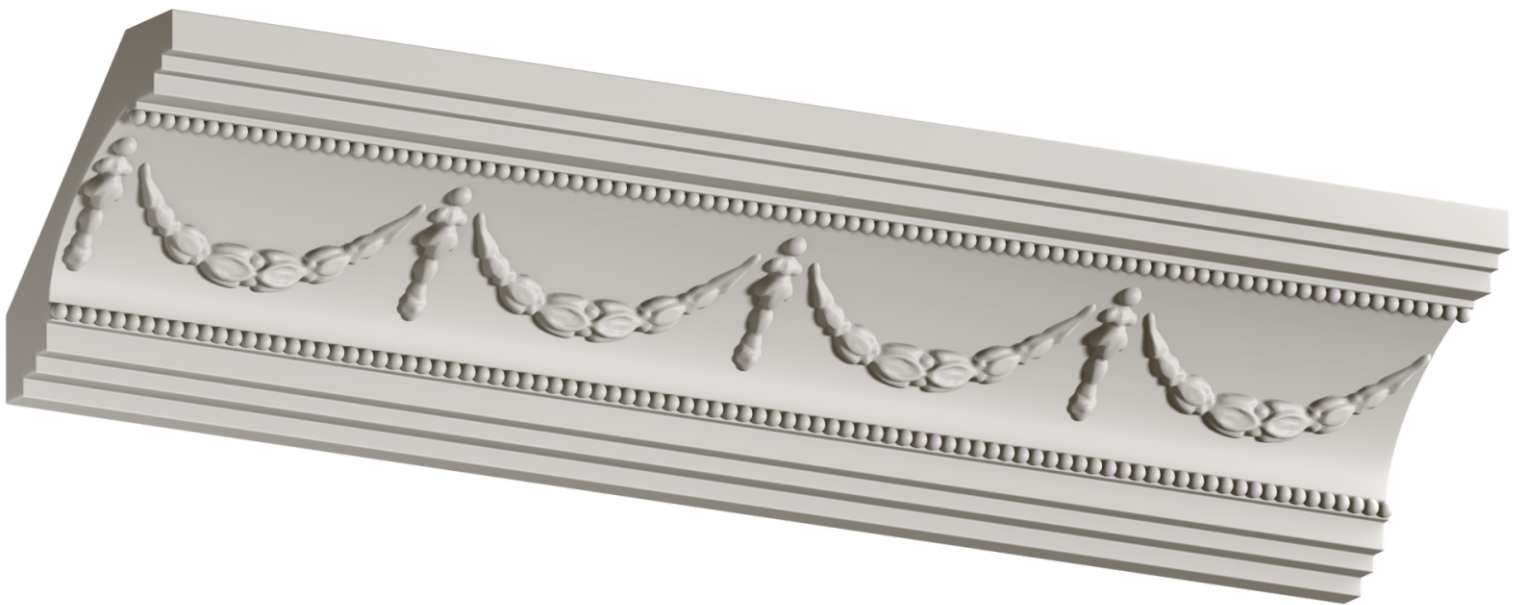

## Карниз с декором КД-29

Высота	86 мм
Ширина	86 мм
Длина	1 м
Материал	Гипс