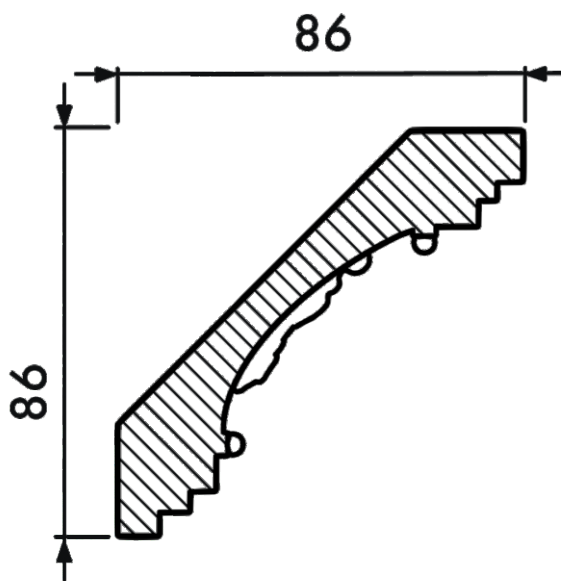

## Карниз с декором КД-29

Высота	86 мм
Ширина	86 мм
Длина	1 м
Материал	Гипс